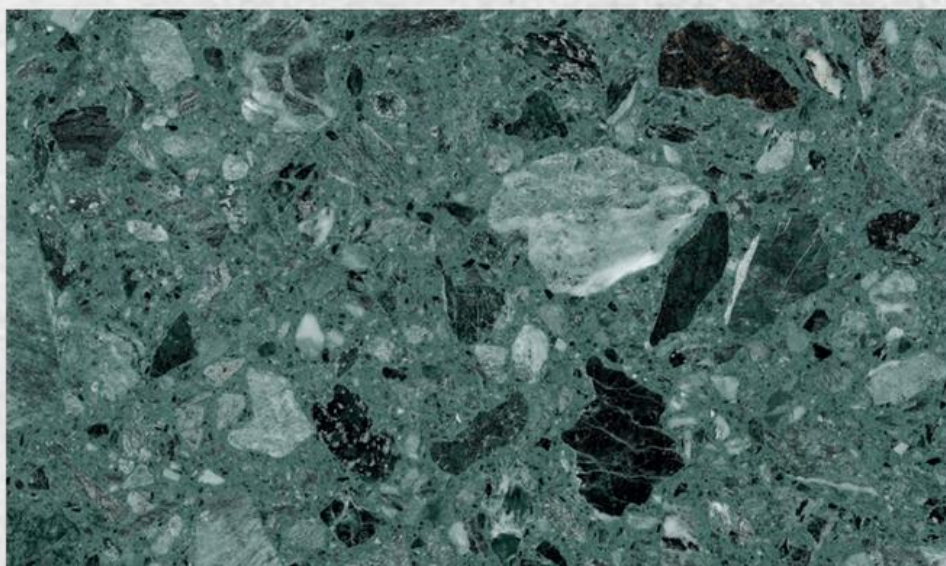

Verde Alpi

detalhe