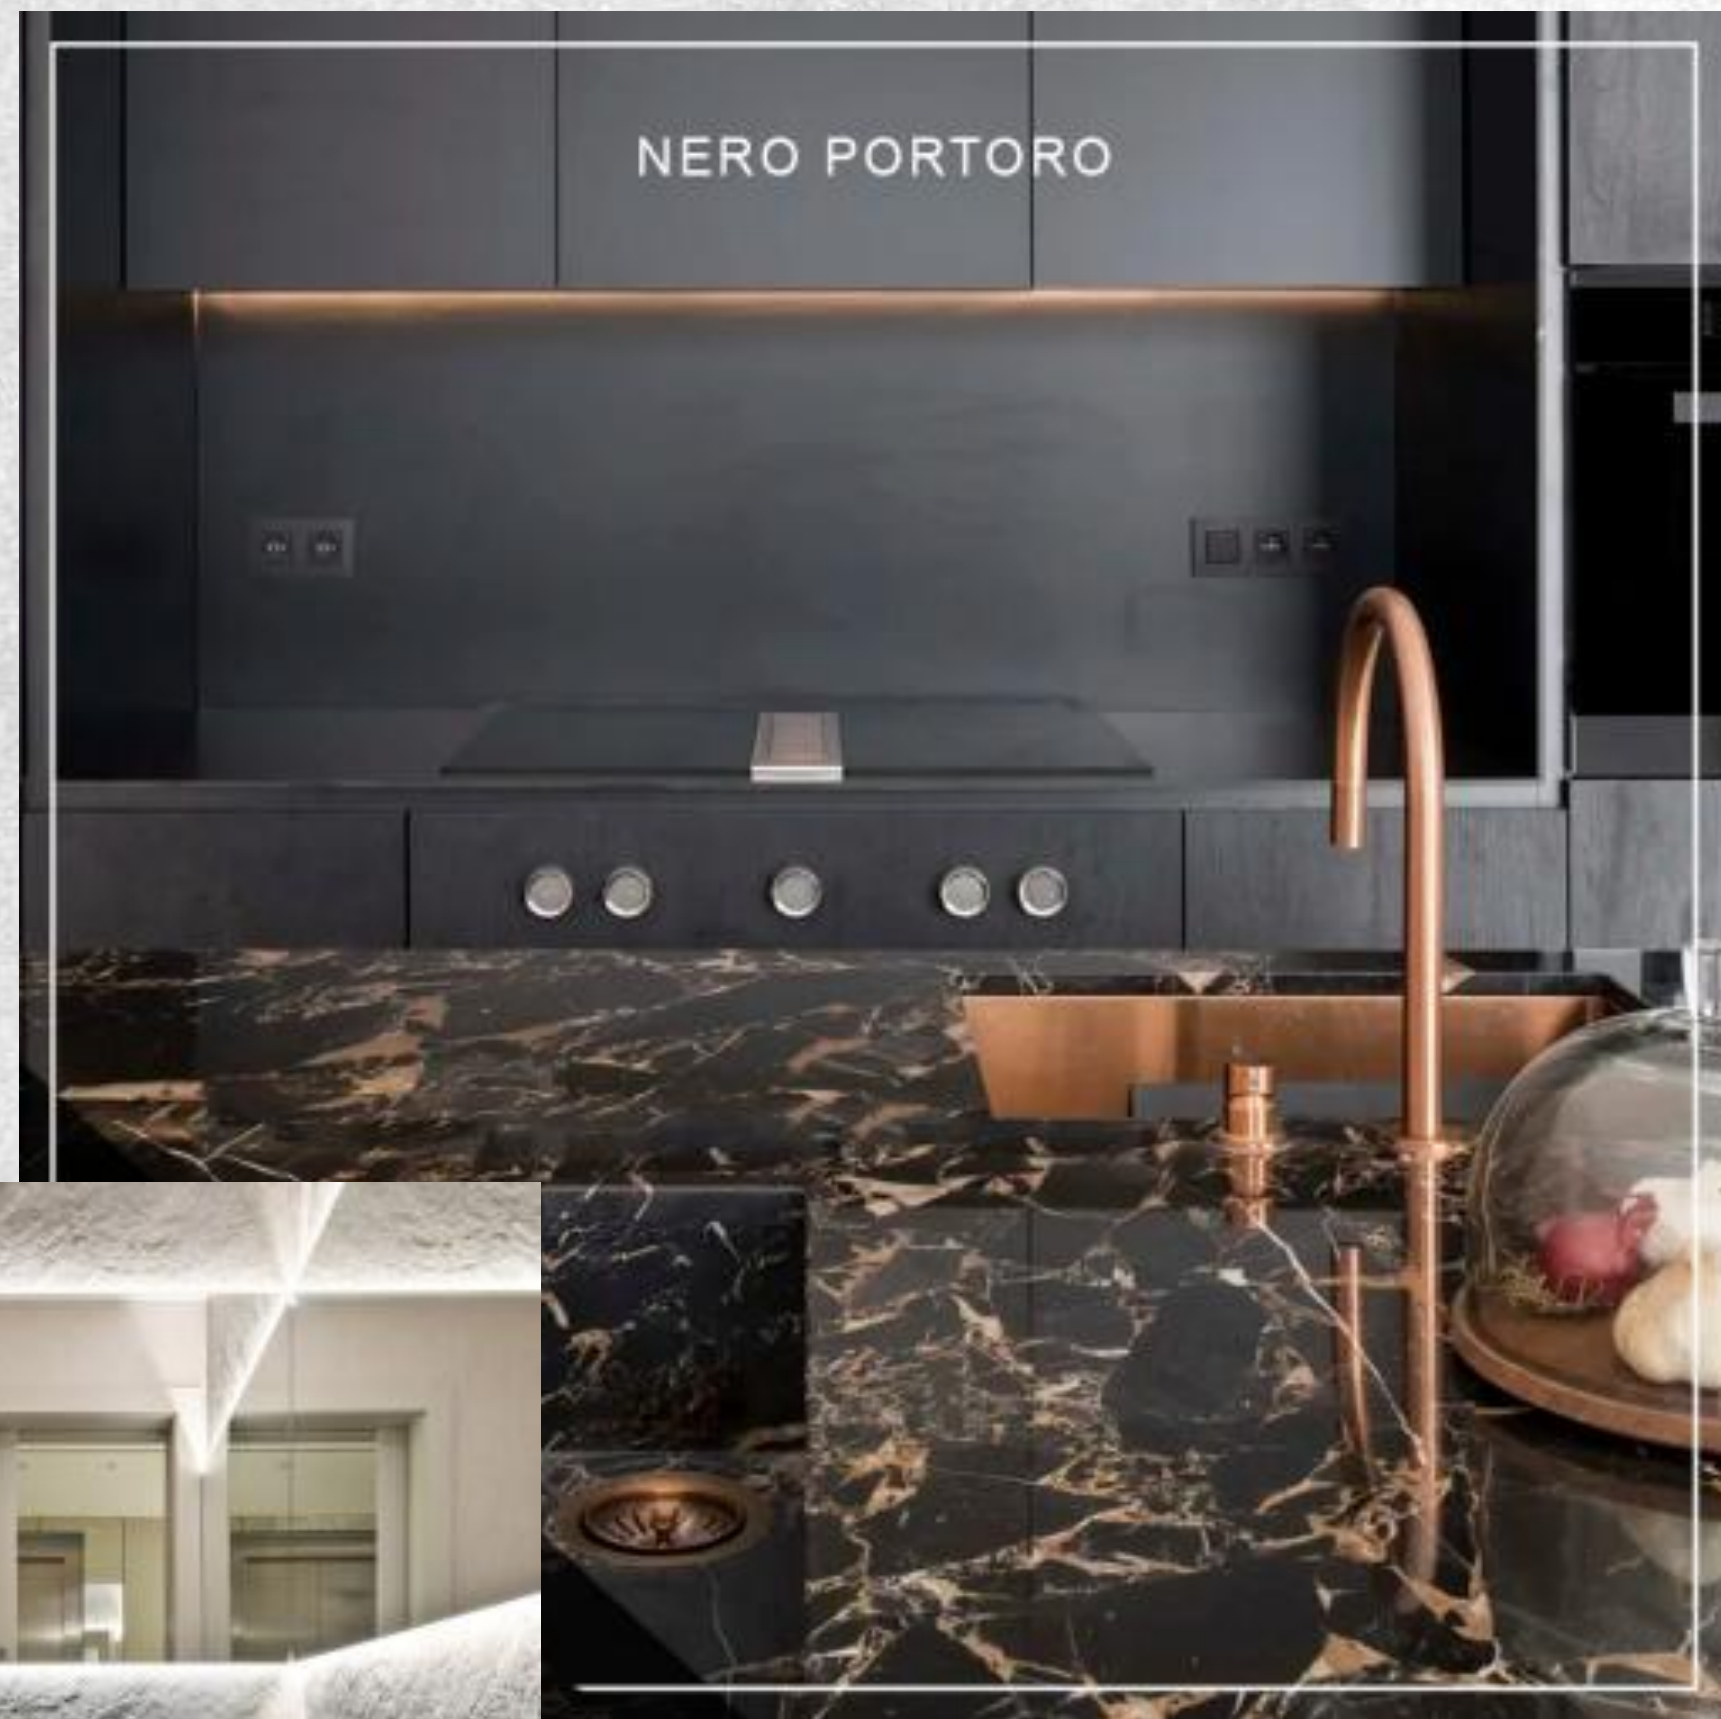

ROCSTON BRENTANO